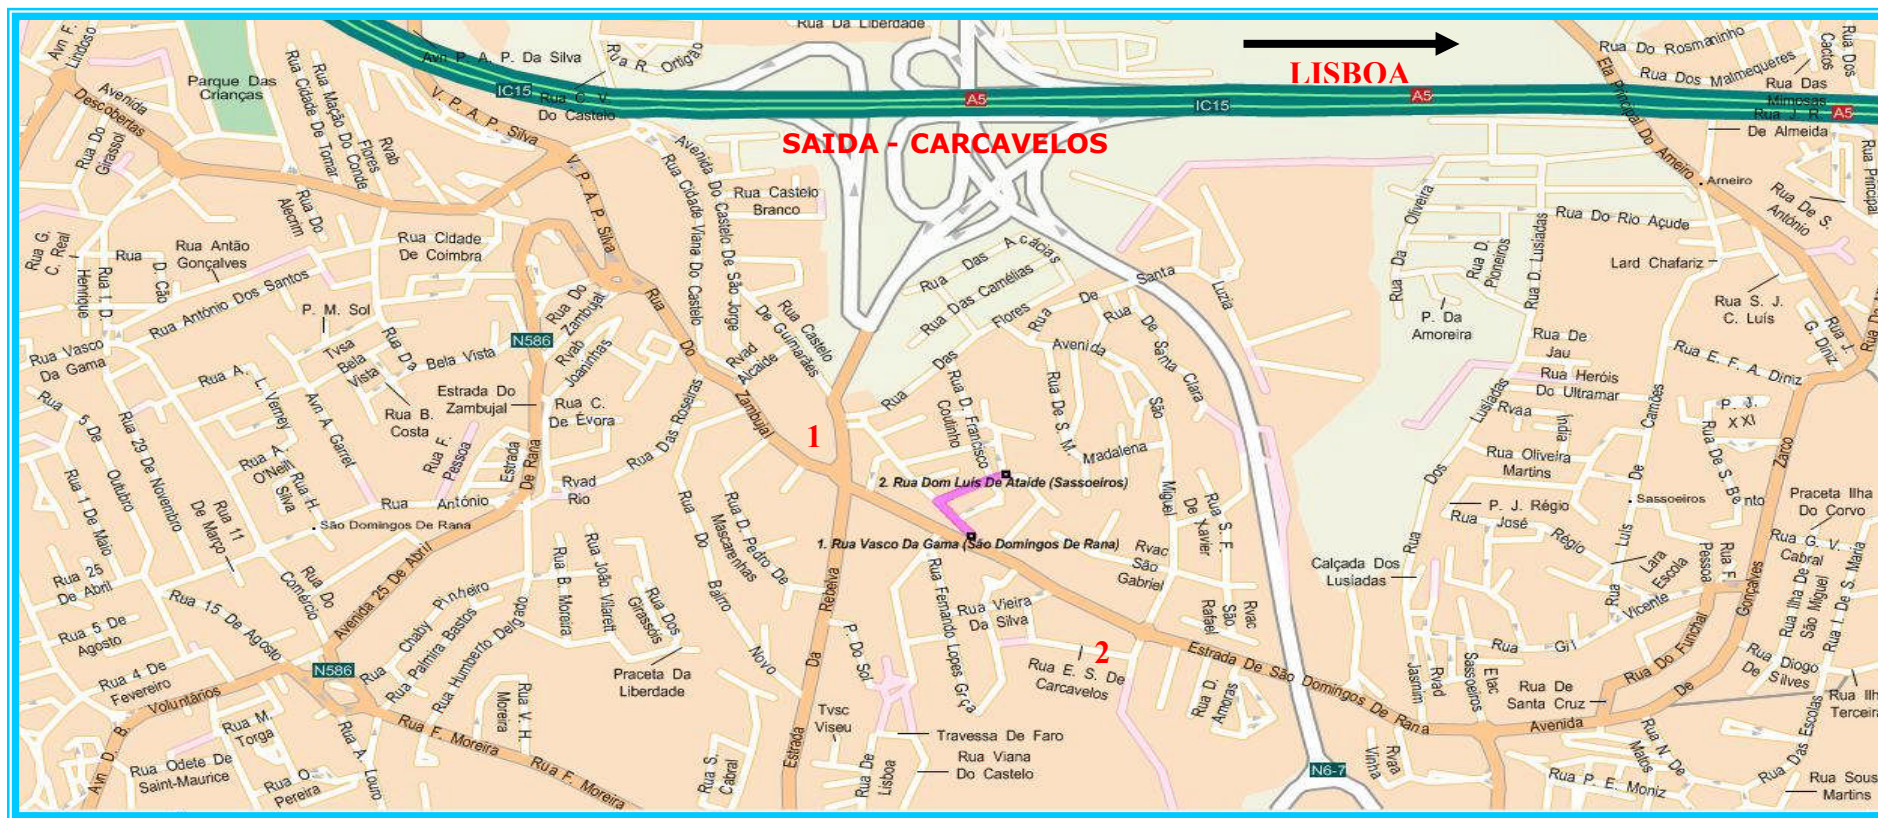

(S. Domingos de Rana)

LOCALIZAÇÃO

Colégio Quinta do Lago

Rua D. Luís de Ataíde, Nº 198 S. Domingos de Rana

1 - Igreja S. Domingos de Rana

2 - Escola Secundária de Carcavelos